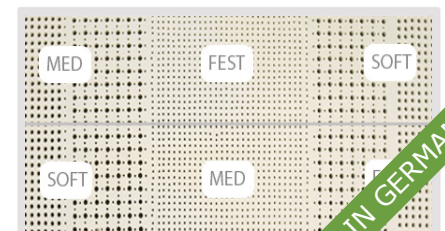

TOPPER DREAM

MELLOW FLEX

100% NATURLATEX

5- BIS 7-ZONEN MATRATZEN

PARTNERMATRATZEN

MADE IN GERMANY